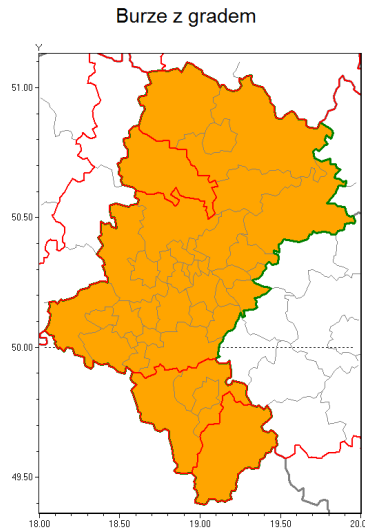

**Zasięg ostrzeżenia w województwie**

**Ostrzeżenie meteorologiczne Nr 37**

<b>Nazwa biura</b>	IMGW-PIB Biuro Prognoz Meteorologicznych w Krakowie
<b>Zjawisko/stopień zagrożenia</b>	Burze z gradem/ 2
<b>Obszar</b>	województwo lubelskie <b>powiat lubliniecki</b>
<b>Ważność</b>	od godz. 14:00 dnia 13.06.2019 do godz. 06:00 dnia 14.06.2019
<b>Przebieg</b>	Prognozuje się wystąpienie burz z opadami deszczu miejscami od 30 mm do 50 mm oraz porywami wiatru do 115 km/h. Miejscami grad.
<b>Prawdopodobieństwo wystąpienia zjawiska(%)</b>	80%
<b>Uwagi</b>	Brak.
<b>Dyrektor synoptyk IMGW-PIB</b>	Piotr Ramza
<b>Godzina i data wydania</b>	godz. 09:10 dnia 13.06.2019
<b>SMS</b>	IMGW-PIB OSTRZEŻENIE: BURZE Z GRADEM/2 lubelskie/lubliniecki od 14:00/13.06 do 06:00/14.06.2019 deszcz do 50 mm, porywy do 115 km/h.